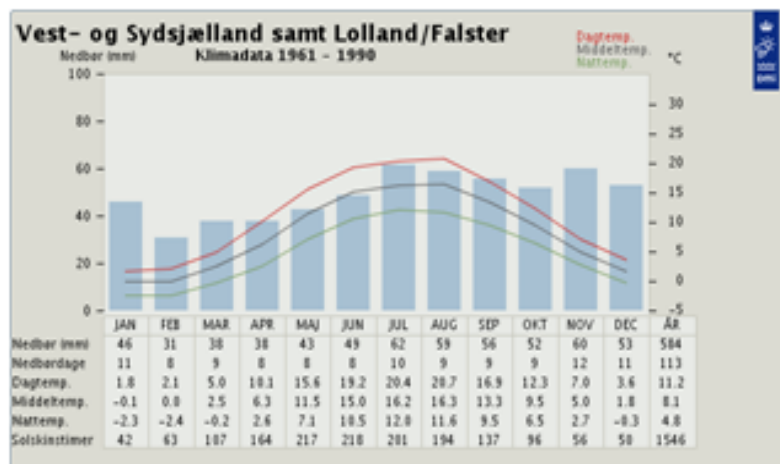

Tissø Forum

Møderne

Præsentation af plakater

Spisning

Tissø Forum

Tissø Forum

Ekstrem regnfulde år
50 års h.

Våde år
5 års h.

Normale år
60% af årene

Tørre år
5 års h.

Tørke år
50 års h.

	Nedre Halleby Å	Tissø	Øvre Halleby Å
Tørt			
Normalt			
Vådt			

Tissø Forum

Gruppearbejde

Bliv enige om, hvilke tre udfordringer, I mener rummer de største konflikter/dilemmaer - og som I derfor finder vigtigst at arbejde med. Skriv dem ind i skemaet.